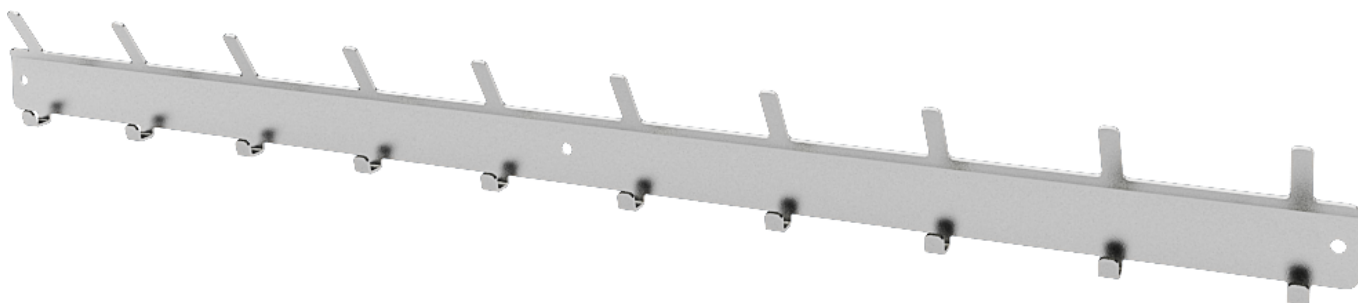

технические характеристики

материал	нержавеющая сталь AISI 304
индивидуальные замки	есть
регулируемые опоры	есть

Вешалка для одежды

Вешалка для одежды предназначена для хранения верхней одежды, головных уборов и разнообразных аксессуаров.

материал	нержавеющая сталь AISI 304
тип крепления	настенное

Скамейки гардеробные

Скамейки гардеробные предназначены для удобства посетителей, сотрудников в производственных помещениях, спортивных залах, для обеспечения комфорта посетителей в гардеробе, а также для хранения верхней одежды.

Технические характеристики

материал	нержавеющая сталь AISI 304
материал сиденья	полиамид
регулируемые опоры	есть

Шкаф для сбора грязной одежды

Шкаф предназначен для сбора грязной одежды, изготовлен из нержавеющей стали. Представляет собой шкаф с дверцей для выгрузки и окошко, оснащенный окладной дверцей для загрузки.